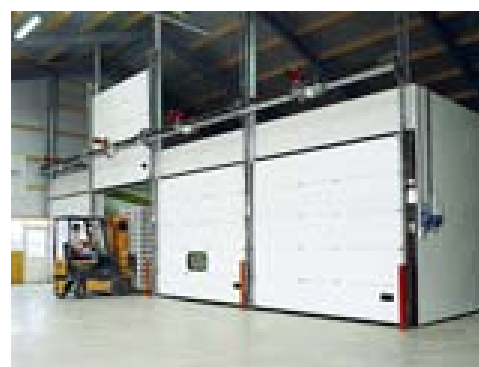

Twinsteel
stil, sterk, stofdicht

TWINSTEEL
SILENT DOORS

UNIS 80 - 150 Schuifdeuren, schuifwanden en vriesdeuren

'n Economische heel aantrekkelijke oplossing

- 'N GOED PRODUCT
- FLUISTERSTIL
- EIGENZINNIG ONTWERP
- NET 'N BEETJE BETER

Twinsteel® Stil, sterk en stofdicht.

Voedselveilig. Foodsafe en Fast Clean

Bedrijfsdeuren (deurdikte 80 mm)

Dagmaat B x H

800 x 1800	1200 x 2400	1300 x 2400
900 x 2000	1200 x 2700	1300 x 2700
1000 x 2000	1200 x 3000	1300 x 3000

Deuren worden inclusief kader en dagkanten geleverd. Afwijkende maten op aanvraag.